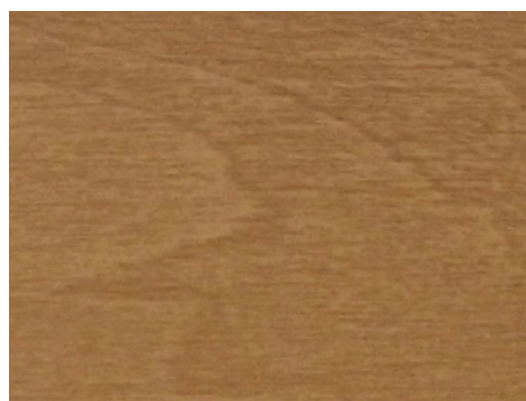

ŻALUZJE DREWNIANE 50 MM/ WOODEN VENETIAN BLINDS 50 MM

Dune - 108
50 mm

Limestone - 109
50 mm

Cloud - 110
50 mm

Natural - 111
50 mm

Maple - 112
50 mm

Golden Oak - 113
50 mm

ŽALUZJE DREWNIANE 50 MM/ WOODEN VENETIAN BLINDS 50 MM