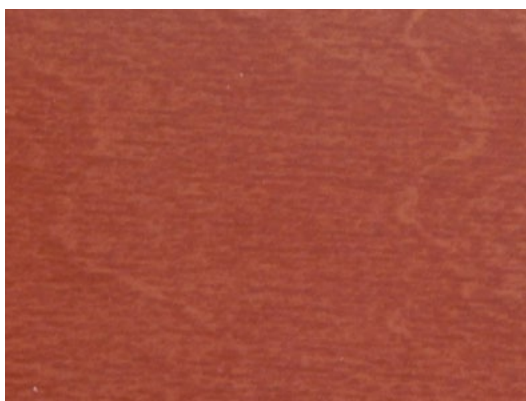

Red Cherry - 115
25 mm