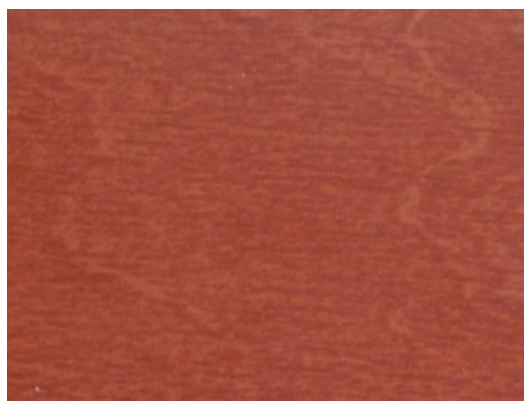

Red Cherry - 115

25 mm