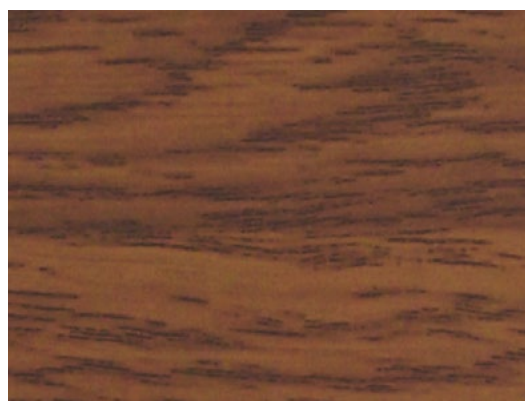

Golden Oak - 113
25 mm

Teak - 114
25 mm

Red Cherry - 115
25 mm

Red Mahogany - 116
25 mm

Canyon Wood - 117*
25 mm

Oak - 118*
25 mm

* do wyczerpania/ while stock last

ŽALUZJE DREWNIANE 25 MM/ WOODEN VENETIAN BLINDS 25 MM