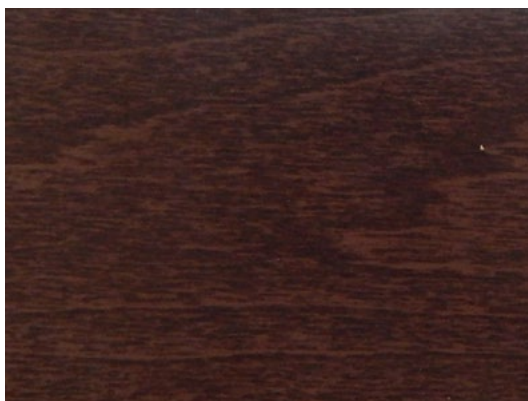

Oak - 118

50 mm

Dark Walnut - 119

50 mm

ŻALUZJE DREWNIANE 50 MM/ WOODEN VENETIAN BLINDS 50 MM

Walnut - 120

50 mm

Ebony - 121